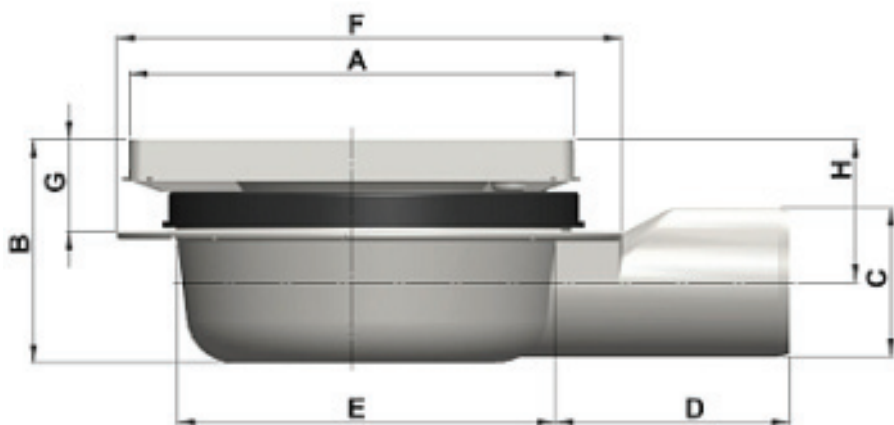

Aquaberg 4216

Omschrijving

- 150 x 150 mm.
- zijaansluiting
- capaciteit 0,70 l/sec.
- niet hoogte verstelbaar

- abs kunststof put met spie-end \varnothing 50 mm.
- 2 mm. roestvaststalen aisi 304 rooster (hoogglans) met 8 mm. sleufgaten en versterigde rand, naar beneden omgezet, max. belasting 3 kN (klasse 3)
- ppc kunststof reukafsluiter, reukslot 50 mm.

Inbouwmaten

- A = 150 x 150 mm.
- B = 94 mm.
- C = \varnothing 50 mm.
- D = 52 mm.
- E = \varnothing 129 mm.
- F = \varnothing 162 mm.
- G = 30 mm.
- H = 63 mm.